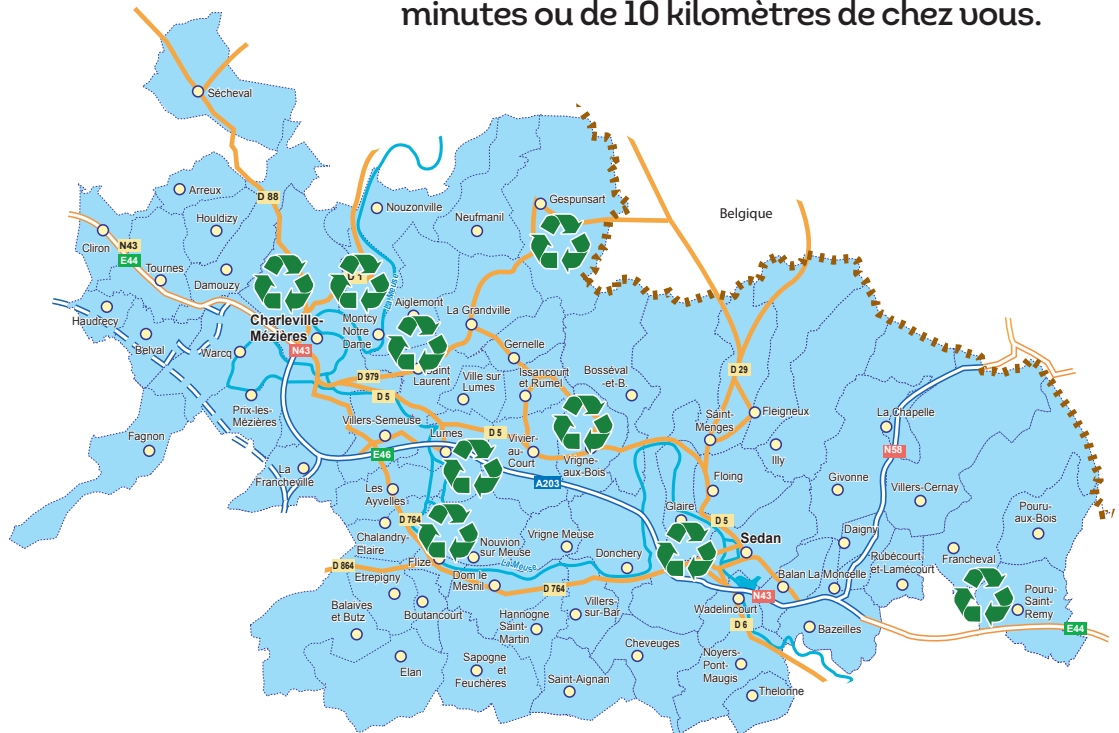

LES NEUF DÉCHÈTERIES D'ARDENNE MÉTROPOLE

Neuf déchèteries sont à votre disposition sur le territoire, il y en a une à moins de 10 minutes ou de 10 kilomètres de chez vous.

DÉCHÈTERIES : COORDONNÉES ET HORAIRES

AIGLEMONT 03 24 35 38 80
Rue Marcel Dorigny
Mercredi de 9 h à 12 h
Samedi de 9 h à 12 h et de 14 h à 17 h

CHARLEVILLE-MÉZIÈRES 03 24 37 46 10
Savigny Pré - Rue de Savigny Pré
Du lundi au samedi
de 8 h à 12 h et de 14 h à 18 h

FLIZE 03 24 56 91 64
Route de Boutancourt
Du mardi au samedi
de 9 h 15 à 12 h et de 14 h à 18 h

GLAIRE 03 24 56 98 23
Route de Bellevue
Du lundi au samedi
de 8 h à 12 h et de 14 h à 18 h

GESPUNSART 03 24 54 62 16
Rue de l'Auche
Horaires d'été (avril > septembre)
Mercredi de 8 h à 12 h et de 13 h à 18 h
Samedi de 8 h à 12 h et de 13 h à 17 h
Horaires d'hiver (octobre > mars)
Mercredi et samedi
de 9 h à 12 h et de 13 h à 17 h

POURU-SAINT-RÉMY 03 24 56 29 76
Rue de la gare
Mercredi et samedi
de 9 h à 12 h et de 14 h à 18 h

VRIGNE-AUX-BOIS 03 24 58 28 47
Rue des Ourliquettes - ZI
Du mardi au samedi de 9 h 15 à 12 h
et de 14 h à 18 h