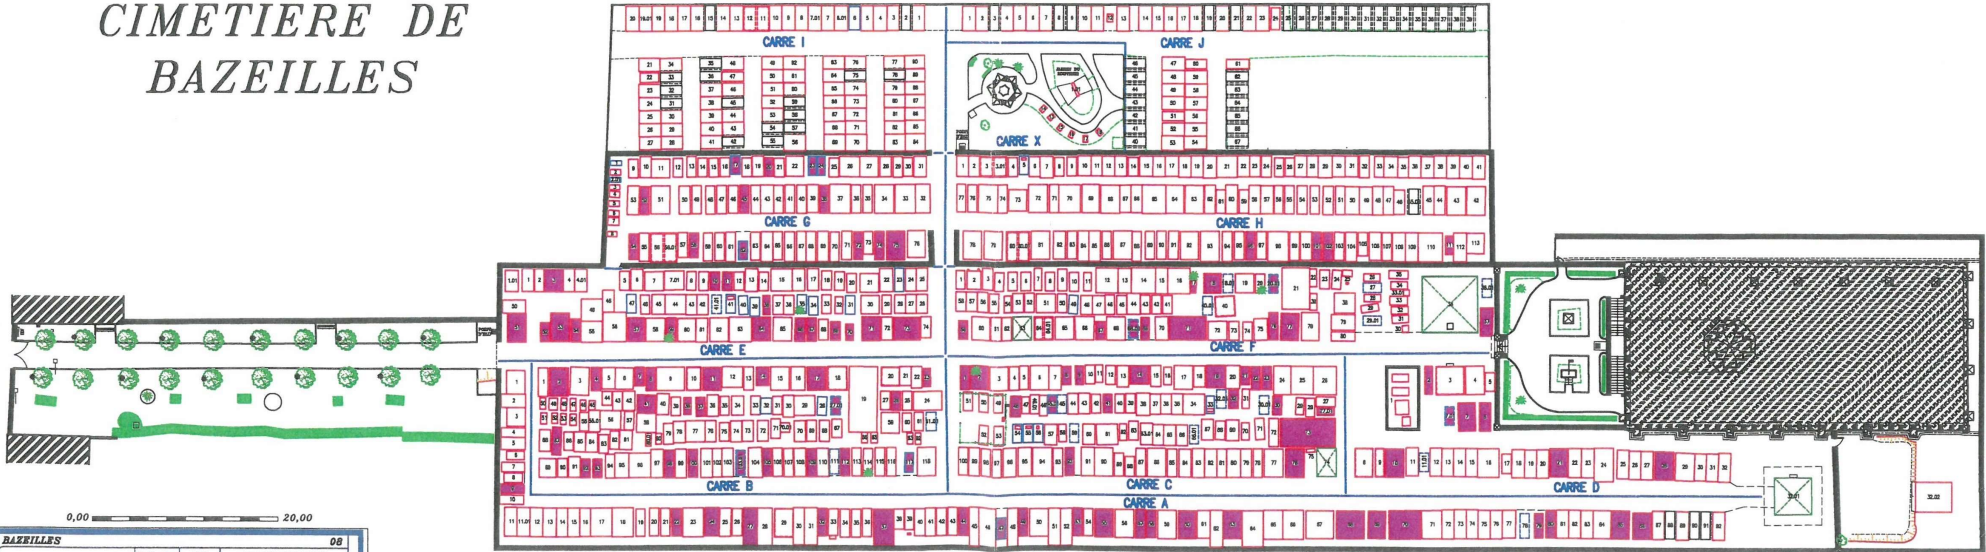

CIMETIERE DE BAZEILLES

BAZEILLES		08	
ATC	ITV	INTERVENTION	
CC	CC		
TOPO	FC		
REU	JPB		
DAO	AGB		
LIV	IA	03/08/2015	
PLAN REDUIT POUR AFFICHAGE			
<p>DOSSIER N°: 20160321CIM</p>			

LEGENDE

- Terrain en pierre
- Terrain en terre
- Terrain en ciment
- Terrain en béton
- Terrain en bois
- Terrain en métal
- Terrain en verre
- Terrain en plastique
- Terrain en papier
- Terrain en tissu
- Terrain en laine
- Terrain en soie
- Terrain en coton
- Terrain en lin
- Terrain en jute
- Terrain en cuir

A titre indicatif :

- Direction de secours visible par le dessin
- Emplacement délimité par une ferronnerie
- Emplacement justifié d'une Prévôté de secours